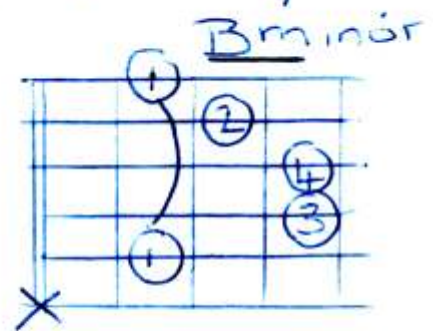

# LEN - STEAL MY SUNSHINE.

|| G                    D                    | A                    :||

1                    2 + 3                    4 + 1                    2 + 3                    4 + 5

∨                    ^ ∨                    ^ ∨                    ^ ∨                    ^

## KILLING MUDI - MASCOBA.

ORIGINAL KEY.

INTRO.

| D                    | Bm                    | G                    | 1                    | 1

| D                    | Bm

VERSE

|| D                    Bm                    | G                    A                    :||